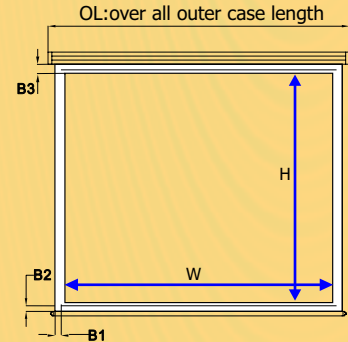

Available in Matte White, Silver Grey and Glass Beaded Fabric

Specifications													
Product Code	Format	Screen Size HxW (inch)	Viewing Area (mm)		B1 (mm)	B2 (mm)	B3 (mm)	OL (mm)		B3 (mm)	Packing Dimension L x W x H (mm)	N.W. (kg)	G.W. (kg)
			Height	Width				Length	Diameter				
VG-MT60X60	Square 1:1	60" x 60"	1524	1524	30	30	40	1838	ø 72	67 x 75	2088 x 130 x 135	7.10	8.22
VG-MT70X70		70" x 70"	1778	1778	30	30	40	2092	ø 72	67 x 75	2342 x 130 x 135	8.19	9.44
VG-MT80X80		80" x 80"	2032	2032	40	40	45	2366	ø 72	67 x 75	2616 x 130 x 135	9.48	10.86
VG-MT96X96		96" x 96"	2358	2358	40	40	45	2692	ø 72	67 x 75	2942 x 130 x 135	11.10	12.64
VG-MT50X67	Video 4:3	84" (50" x 67")	1280	1707	30	30	40	2021	ø 72	67 x 75	2271 x 130 x 135	7.50	8.70
VG-MT60X80		100" (60" X 80")	1524	2032	40	40	45	2366	ø 72	67 x 75	2616 x 130 x 135	8.95	10.33
VG-MT72X96		120" (72" X 96")	1829	2358	40	40	45	2692	ø 72	67 x 75	2942 x 130 x 135	10.45	11.99
VG-MT90X120		150" (90" X 120")	2286	3048	60	60	80	3422	ø 80	75 x 82	3672 x 130 x 135	13.93	15.83
VG-MT45X80	HDTV 16:9	92" (45" X 80")	1143	2032	40	40	40	2366	ø 72	67 x 75	2616 x 130 x 135	8.95	10.33
VG-MT54X96		110" (54" X 96")	1369	2358	40	40	430	2692	ø 72	67 x 75	2942 x 130 x 135	10.35	11.89