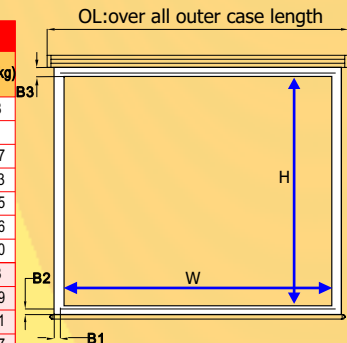

Specifications													
Product Code	Format	Screen Size HxW (inch)	Viewing Area (mm)		B1 (mm)	B2 (mm)	B3 (mm)	OL (mm)		CH x CD (mm)	Packing Dimension L x W x H (mm)	N.W. (kg)	G.W. (kg)
			Height	Width				Length	Diameter				
VG-MS50X50	Square 1:1	50" x 50"	1270	1270	30	30	40	1424	ø 72	67 x 75	1669 x 130 x 135	6.65	7.58
VG-MS60X60		60" x 60"	1524	1524	30	30	40	1678	ø 72	67 x 75	1923 x 130 x 135	7.73	8.81
VG-MS70X70		70" x 70"	1778	1778	30	30	40	1932	ø 72	67 x 75	2177 x 130 x 135	8.84	10.07
VG-MS80X80		80" x 80"	2032	2032	40	40	45	2206	ø 72	67 x 75	2451 x 130 x 135	10.15	11.53
VG-MS96X96		96" x 96"	2358	2358	40	40	45	2532	ø 72	67 x 75	2777 x 130 x 135	11.78	13.35
VG-MS108X108		108" x 108"	2743	2743	60	60	80	2971	ø 72	75 x 83	3216 x 130 x 135	14.14	15.96
VG-MS120X120	120" x 120"	3048	3048	60	60	80	3276	ø 72	75 x 83	3512 x 130 x 135	15.91	17.90	
VG-MS50X67	Video 4:3	84" (50" x 67")	1280	1707	30	30	40	1861	ø 72	67 x 75	2106 x 130 x 135	8.14	9.33
VG-MS60X80		100" (60" X 80")	1524	2032	40	40	45	2306	ø 72	67 x 75	2451 x 130 x 135	9.61	10.99
VG-MS72X96		120" (72" X 96")	1829	2358	40	40	45	2532	ø 72	67 x 75	2777 x 130 x 135	11.14	12.71
VG-MS90X120		150" (90" X 120")	2286	3048	60	60	80	3262	ø 80	75 x 83	3519 x 130 x 135	14.68	16.67
VG-MS45X80	HDTV 16:9	92" (45" X 80")	1143	2032	40	40	450	2206	ø 72	67 x 75	2451 x 130 x 135	9.63	11.02
VG-MS54X96		110" (54" X 96")	1369	2358	40	40	450	2532	ø 72	67 x 75	2777 x 130 x 135	11.04	12.61

For ordering the required fabric add "MWA" for Matte White, "GRY" for Silver Grey & "GBC" for Glass Beaded in the end of the product code.